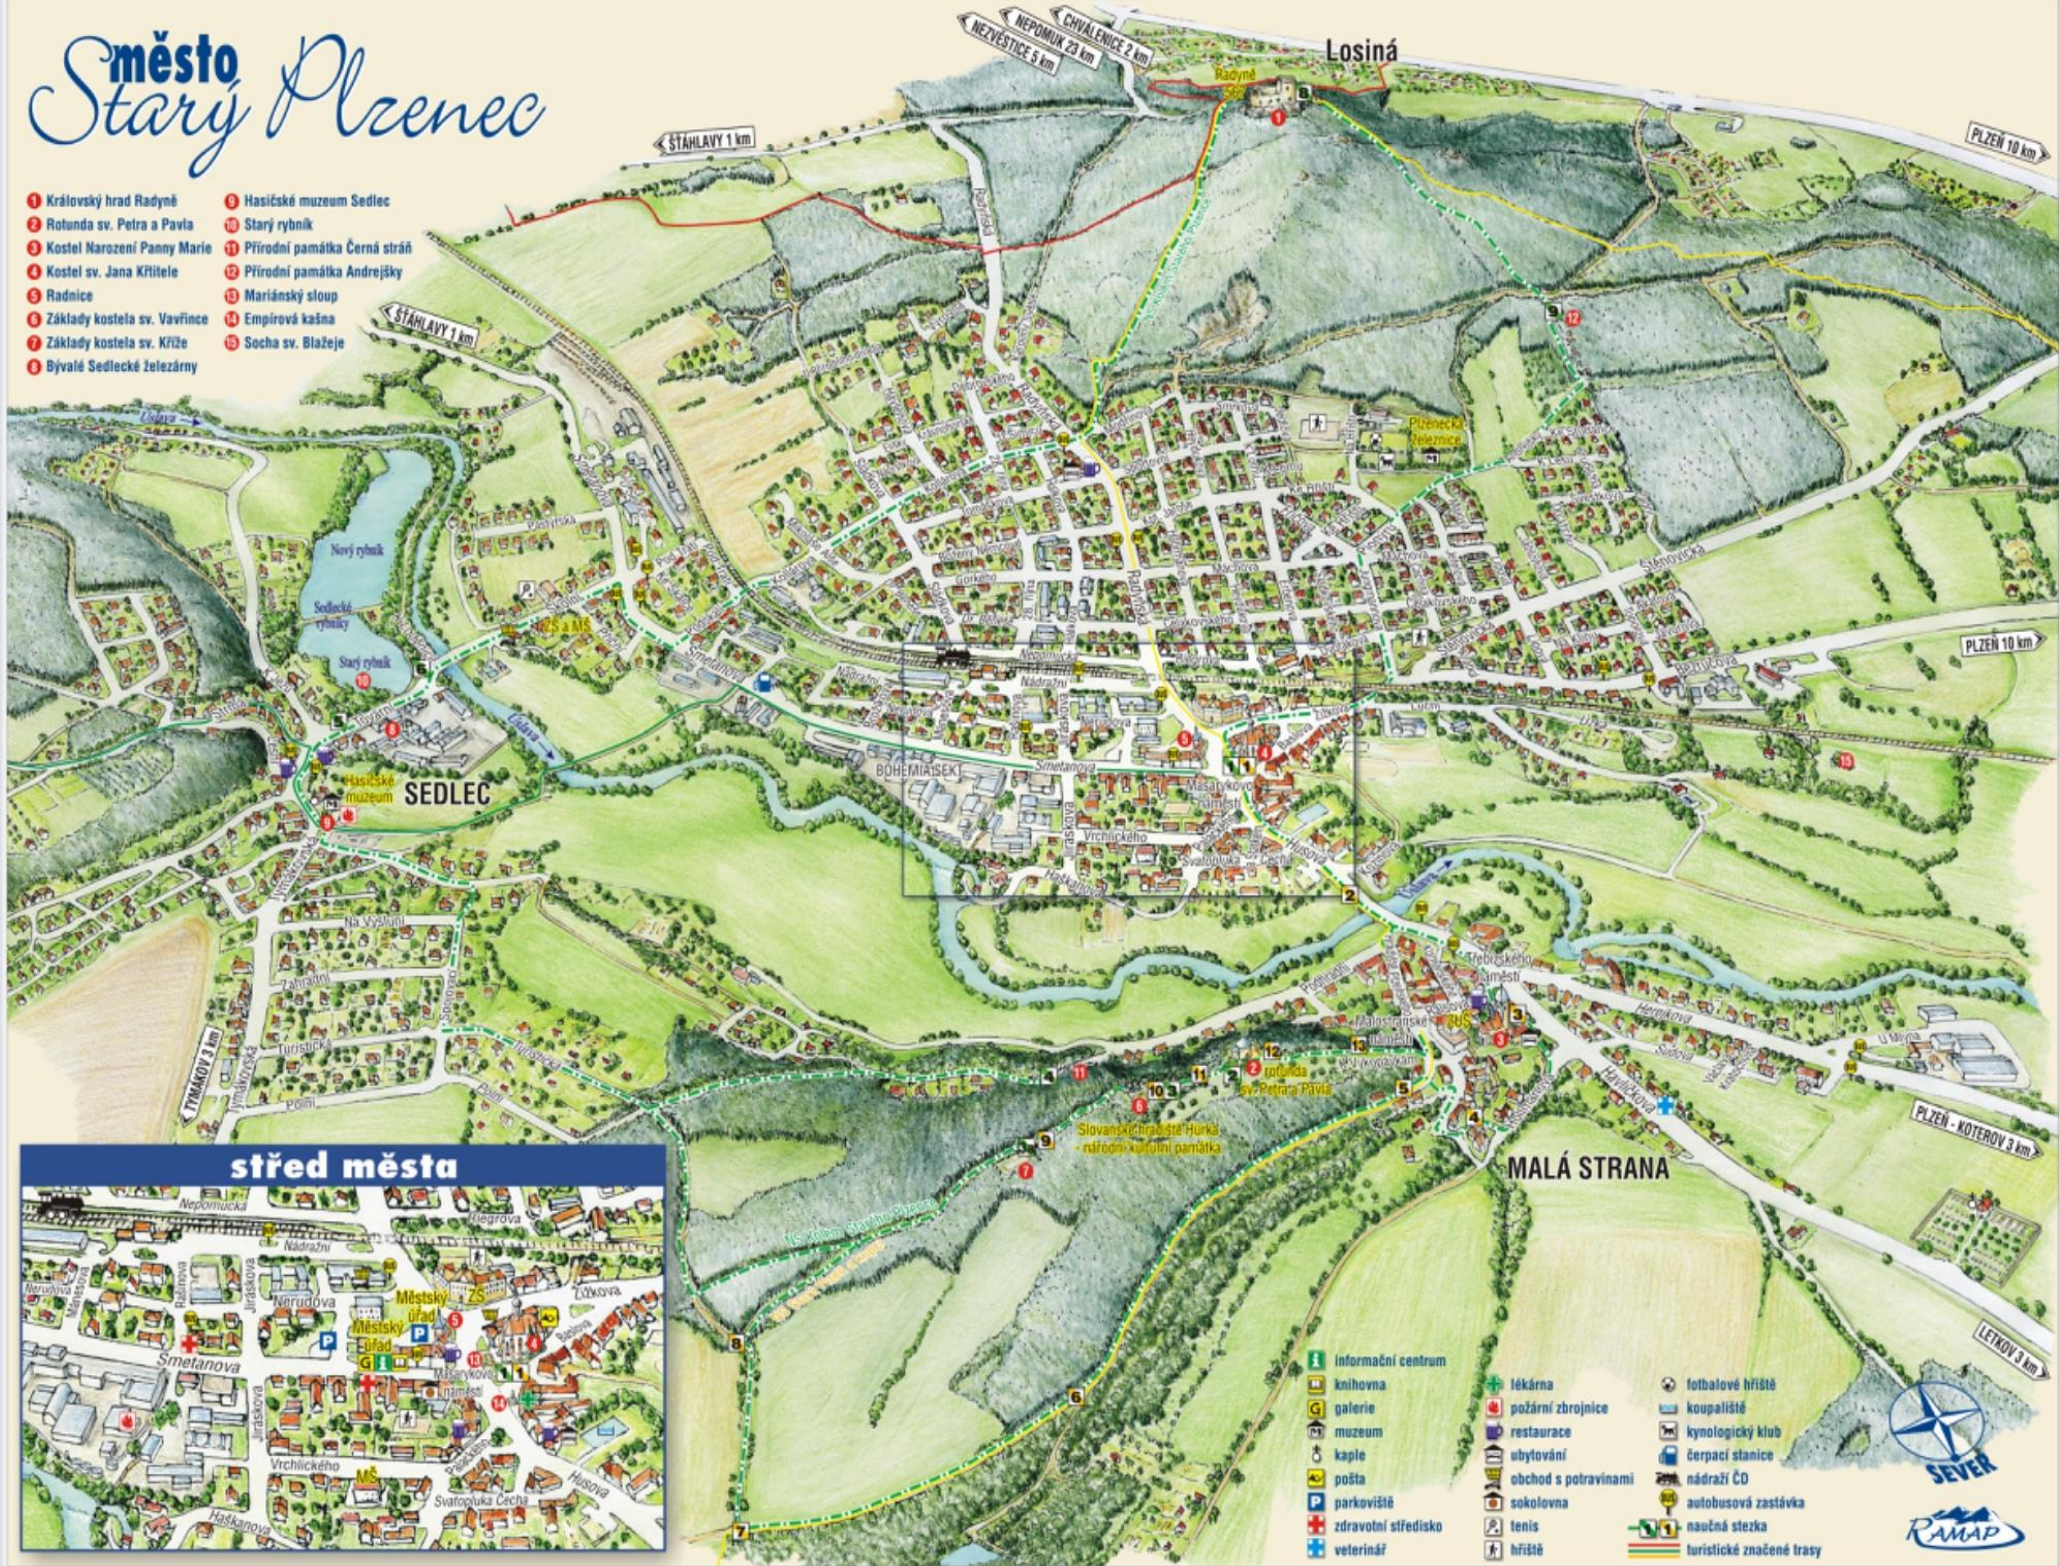

Město Starý Plzeňec

- 1 Královský hrad Radyně
- 2 Rotunda sv. Petra a Pavla
- 3 Kostel Narození Panny Marie
- 4 Kostel sv. Jana Křtitele
- 5 Radnice
- 6 Základy kostela sv. Vavřince
- 7 Základy kostela sv. Kříže
- 8 Bývalé Sedlecké železářny
- 9 Hasičské muzeum Sedlec
- 10 Starý rybník
- 11 Přírodní památka Černá strán
- 12 Přírodní památka Andrejšký
- 13 Mariánský sloup
- 14 Empírová kašna
- 15 Socha sv. Blažeje

střed města

- | | | |
|---------------------|----------------------|--------------------------|
| Informační centrum | lékárna | fotbalové hřiště |
| knihovna | požární zbrojnice | koupaliště |
| galerie | restaurace | kynologický klub |
| muzeum | ubytování | čerpací stanice |
| kaple | obchod s potravinami | nádraží ČD |
| pošta | parkoviště | autobusová zastávka |
| zdravotní středisko | sokolovna | naučná stezka |
| veterinář | tenis | turistické značené trasy |
| | hřiště | |